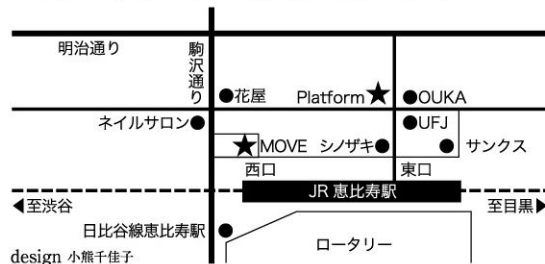

Platform

open 11:30～19:30 日祝休

address 〒150-0013 東京都渋谷区
恵比寿 1-7-6 陸中ビル1F

tel&fax 03-3446-5609

<http://www.move-move.com/>

JR恵比寿駅西口から徒歩2分。西口改札を背に右手へ出て
シノザキ不動産の右側の道を入り、まっすぐ進むと三菱東京UFJ銀行があり、
通りを挟んだ斜め前の、小さなお店。黄色い屋根が目印です。